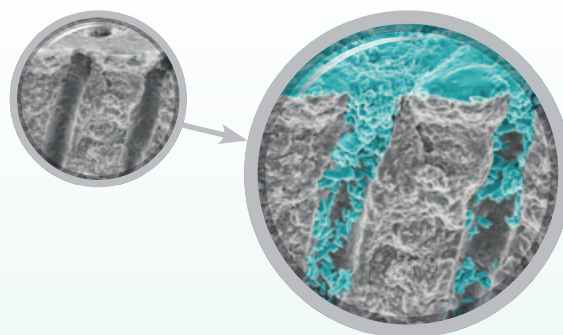

Wrażliwe zęby? Ciesz się życiem bez bólu

Technologia Pro-Argin™

Przyspiesza naturalny proces naprawczy

**Zapewnia natychmiastowe*
i długotrwałe zniesienie dolegliwości**

*Dla uzyskania natychmiastowej ulgi, pastę nakładać na powierzchnię nadwrażliwego zęba i delikatnie wmasowywać przez 1 minutę.

Unikatowa Technologia Pro-Argin[™] naprawia nadwrażliwe powierzchnie zębów

Technologia Pro-Argin[™] działa natychmiastowo po kontakcie ze śliną tworząc warstwę bogatą w wapń.

Głębokie przenikanie składników pomaga w naprawie nadwrażliwych powierzchni zębów i w profilaktyce bólu związanego z wrażliwością.