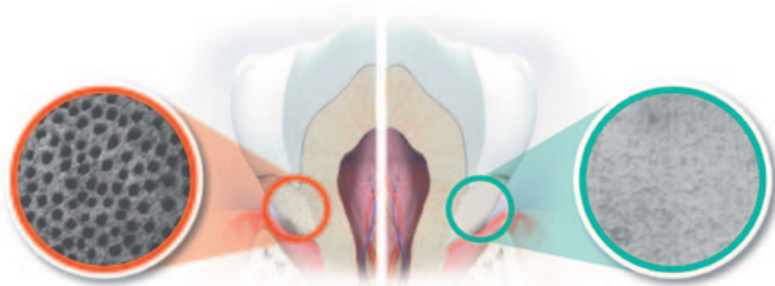

Wrażliwe zęby? Ciesz się życiem bez bólu

Technologia Pro-Argin™

Przyspiesza naturalny proces naprawczy

**Zapewnia natychmiastowe*
i długotrwałe zniesienie dolegliwości**

*Dla uzyskania natychmiastowej ulgi, pastę nakładać na powierzchnię nadwrażliwego zęba i delikatnie wmasowywać przez 1 minutę.

Unikatowa Technologia Pro-Argin[™] naprawia nadwrażliwe powierzchnie zębów

Technologia Pro-Argin[™] działa natychmiastowo po kontakcie ze śliną tworząc warstwę bogatą w wapń.

Głębokie przenikanie składników pomaga w naprawie nadwrażliwych powierzchni zębów i w profilaktyce bólu związanego z wrażliwością.